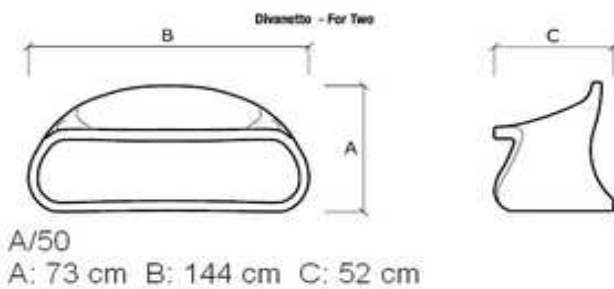

colores fluo disponibles • fluo color available

LISTA COLORI FLUO - AVAILABLE FLUO COLOURS

	Dià/Day	Noche/Night
AF AZUL FLUO - LIGHT BLUE FLUO		
BF BLANCO FLUO - WHITE FLUO		
GF AMARILLO FLUO - YELLOW FLUO		
LF LILA FLUO - LILAC FLUO		
OF NARANJA FLUO - ORANGE FLUO		
VF VERDE FLUO - GREEN FLUO		
RF ROJO FLUO - RED FLUO