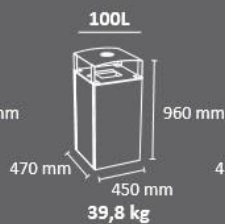

Color versiones metal

Color versión madera y metal

Color Techado