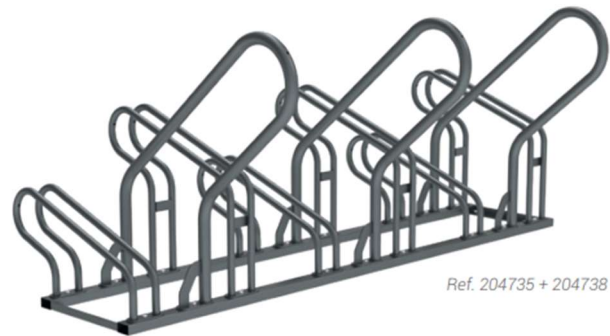

Ref. 204735 + 204738