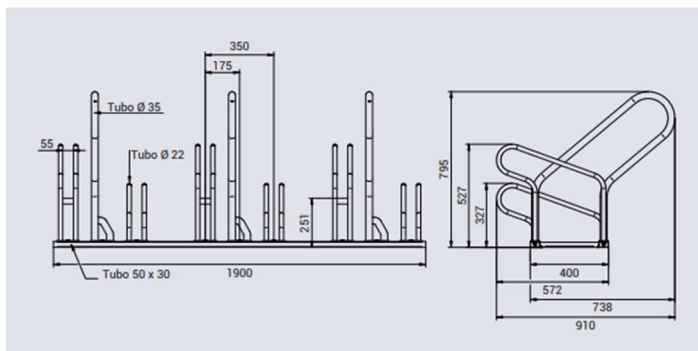

ESQUEMA

Ref. 204734

ACABADO

- > Acero galvanizado o pintado sobre galvanizado según nuestra gama de colores

RAL 3020	RAL 3004	RAL 5010	RAL 6005	RAL 8017	Galva
RAL 7044	RAL 9010	RAL 9005	Gris PROCITY®	Aspecto acero Corten