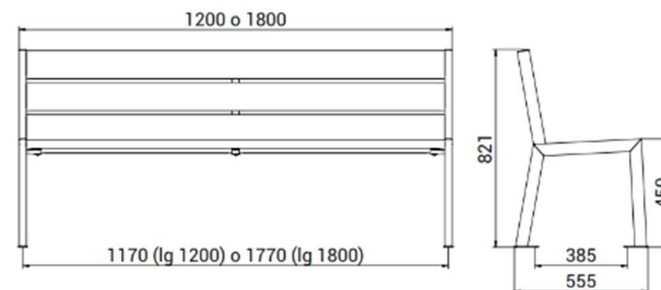

ESPECIFICACIONES TÉCNICAS

Longitud: 1800 mm
 Estructura: tubo de acero 30 x 50 mm pintado sobre zinc según nuestra gama de colores
 Asiento y respaldo: en acero y plástico reciclado
 Fijación: sobre pletinas

ACABADO DE PINTURA

Acero y plástico reciclado	Sin apoyabrazos	Con apoyabrazos
Long. 1800 mm - 5 tablonés	209504	209514
Long. 1800 mm - 6 tablonés	209604	209614

Entregado desmontado