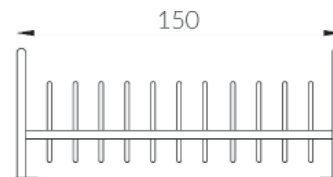

APARCABICICLETAS ESPIRAL

REF. 9011

*Opciones de color para el producto

Referencia	Código	Medidas (cm)	Bicicletas	Materiales
9011	79217	150 x 45 x 60	12	Galvanizado en caliente o cincado y pintado

- Aparcabicicletas espiral
- Fabricado en tubo de acero al carbono cincado y pintado
- Hasta 12 bicicletas
- Atornillable al pavimento

- Aparcabicicletas espiral
- Fabricat en tub d'acer a carboni cincat i pintat
- Fins a 12 bicicletes
- Cargolable al paviment

- Spiral bikes rack
- Made of carbon steel painted tube or galvanized
- Up to 12 bikes
- Screwable to the ground