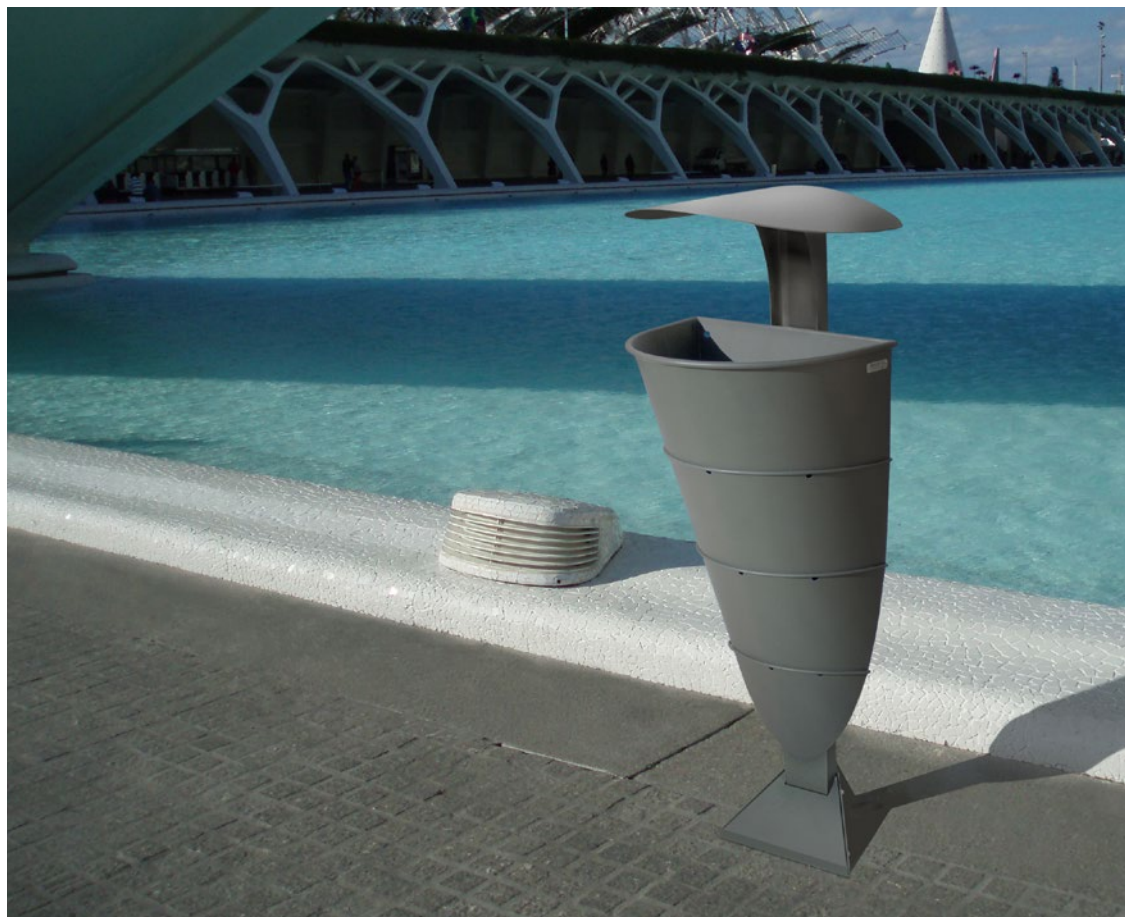

Papelera Viena

Papeleras urbanas - mobiliario urbano

REFERENCIA

Referencia		Descripción	Capacidad	Color	Material
MPCU0111		Papelera Viena Pie 30 l.	30 litros		Cuerpo Acero Galva. / Pata Acero Galva. con Imprimación anticorrosiva rica en Zinc
MPCU0112		*Papelera Viena Mural 30 l.	30 litros		Acero Galvanizado
MPCU0122		*Papelera Viena Pie con Techado 30 l.	30 litros		Cuerpo Acero Galva. / Pata y Techado Acero Galva. con Imprimación anticorrosiva rica en Zinc
MPCU0121		*Papelera Viena Mural con Techado 30l.	30 litros		Cuerpo Acero Galva. / Pata y Techado Acero Galva. con Imprimación anticorrosiva rica en Zinc

*Pedido mínimo requerido.