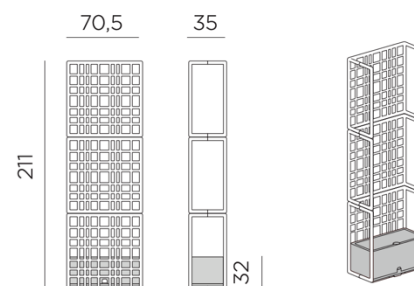

design Raffaello Galiotto

JARDINERA SEPARADORA FABRICADA 100 % EN PLÁSTICO RECICLADO “SIPARIO 3”

ES Panel modular autoportante de exterior, configurable a placer, ideal para dividir espacios al aire libre. Compuesto por 3 elementos enrejados fáciles de enganchar entre sí, sin utilizar tornillos y una maceta de autorriego para plantas. Los módulos pueden apilarse verticalmente a una altura máxima de 3 elementos. Para garantizar la estabilidad del producto, la maceta debe llenarse hasta obtener un lastre de al menos 30 kg. Material: polipropileno fiberglass regenerado* tratado anti-UV y teñido en masa. Efecto mate. Resina reciclable.

Ref. 395

19,1

peso producto in kg
weight of product in kg

1
0,219 m³

imballo cartonato - pz e volume in m³
carton packing - pcs and volume in cbm

9 pz

pz su pallet
pcs on pallet

prodotto da montare
assembly required