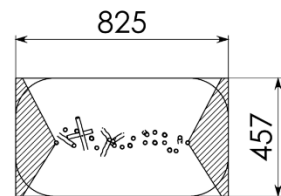

FICHA TÉCNICA

JUNGLA DE ROBINIA

RO-815 – RO-825 – RO-835

4-12 AÑOS

Montaje: 2 PERSONAS + 6/10/14 HORAS

Información del producto	Información técnica
Tipo del producto: Juego infantil gama "Robinia"	Altura de caída máxima: <0,6 m
Certificado: EN-1176	Zona de seguridad: 28 m ² / 38 m ² /48 m ²
Dimensiones: 3,2 x 1,6 x 2,2 m / 5,3 x 1,6 x 2,2 m / 7,12 x 1,7 x 2,2 (longitud, ancho, alto)	Número de niños: 10/20/30
Números de referencia: RO-815 / RO-825 / RO-835	Requiere hormigón
	Fijación a superficie: no disponible

Material: Robinia

Descripción del producto

Recorrido aventurero compuesto por 15 / 25 / 35 palos de robinia con el objetivo de desarrollar el equilibrio y fortalecer los músculos de los niños.

RO-815

RO-825