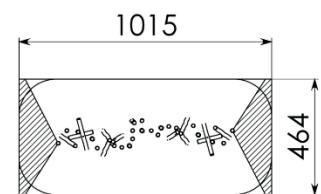

FICHA TÉCNICA

JUNGLA DE ROBINIA

RO-815 – RO-825 – RO-835

4-12 AÑOS

Montaje: 2 PERSONAS + 6/10/14 HORAS

Información del producto	Información técnica
Tipo del producto: Juego infantil gama "Robinia"	Altura de caída máxima: <0,6 m
Certificado: EN-1176	Zona de seguridad: 28 m ² / 38 m ² /48 m ²
Dimensiones: 3,2 x 1,6 x 2,2 m / 5,3 x 1,6 x 2,2 m / 7,12 x 1,7 x 2,2 (longitud, ancho, alto)	Número de niños: 10/20/30
Números de referencia: RO-815 / RO-825 / RO-835	Requiere hormigón
	Fijación a superficie: no disponible

Material: Robinia

Descripción del producto

Recorrido aventurero compuesto por 15 / 25 / 35 palos de robinia con el objetivo de desarrollar el equilibrio y fortalecer los músculos de los niños.

RO-815

RO-825