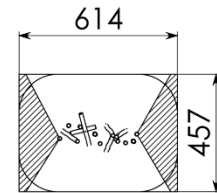

FICHA TÉCNICA

JUNGLA DE ROBINIA

RO-815 – RO-825 – RO-835

4-12 AÑOS

Montaje: 2 PERSONAS + 6/10/14 HORAS

Información del producto	Información técnica
Tipo del producto: Juego infantil gama "Robinia"	Altura de caída máxima: <0,6 m
Certificado: EN-1176	Zona de seguridad: 28 m ² / 38 m ² /48 m ²
Dimensiones: 3,2 x 1,6 x 2,2 m / 5,3 x 1,6 x 2,2 m / 7,12 x 1,7 x 2,2 (longitud, ancho, alto)	Número de niños: 10/20/30
Números de referencia: RO-815 / RO-825 / RO-835	Requiere hormigón
	Fijación a superficie: no disponible

Material: Robinia

Descripción del producto

Recorrido aventurero compuesto por 15 / 25 / 35 palos de robinia con el objetivo de desarrollar el equilibrio y fortalecer los músculos de los niños.

RO-815

RO-825