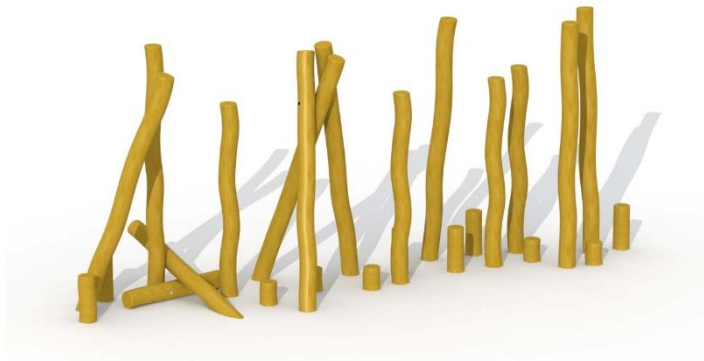

FICHA TÉCNICA

JUNGLA DE ROBINIA

RO-815 – RO-825 – RO-835

4-12 AÑOS

Montaje: 2 PERSONAS + 6/10/14 HORAS

Información del producto	Información técnica
Tipo del producto: Juego infantil gama "Robinia"	Altura de caída máxima: <0,6 m
Certificado: EN-1176	Zona de seguridad: 28 m ² / 38 m ² /48 m ²
Dimensiones: 3,2 x 1,6 x 2,2 m / 5,3 x 1,6 x 2,2 m / 7,12 x 1,7 x 2,2 (longitud, ancho, alto)	Número de niños: 10/20/30
Números de referencia: RO-815 / RO-825 / RO-835	Requiere hormigón
	Fijación a superficie: no disponible

Material: Robinia

Descripción del producto

Recorrido aventurero compuesto por 15 / 25 / 35 palos de robinia con el objetivo de desarrollar el equilibrio y fortalecer los músculos de los niños.

RO-815

RO-825